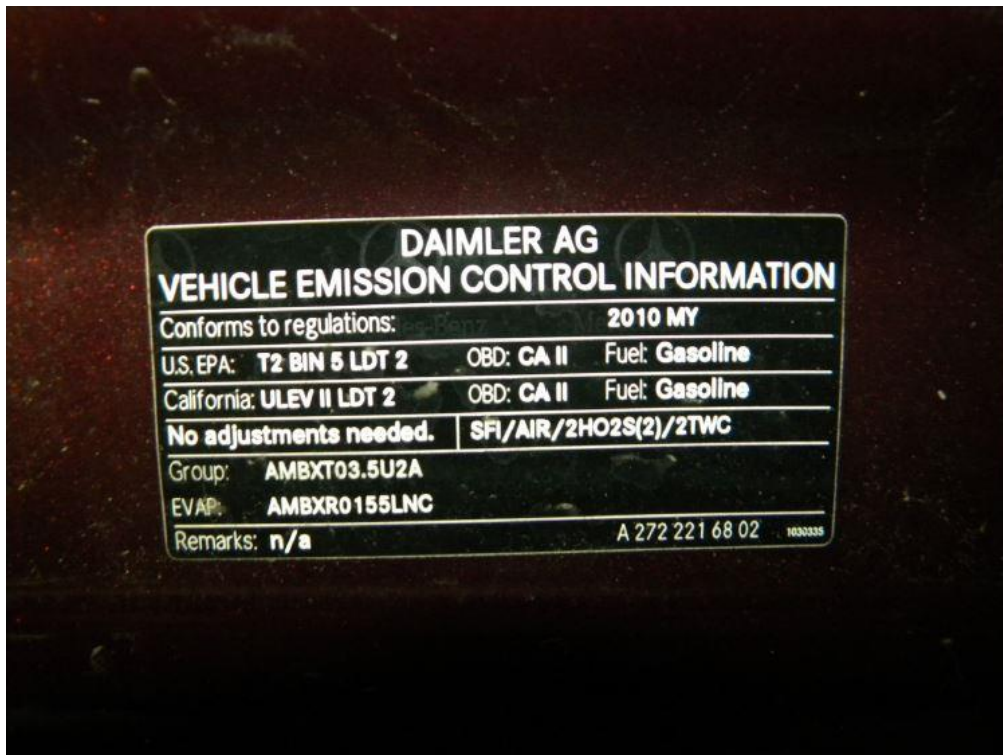

Transportlīdzekļa kopskata attēli pa diagonāli:

Transportlīdzekļa izgatavotāja plāksnītes/uzlīmes attēls (novietojums – galvenokārt vadītāja durvju ailē):

Transportlīdzekļa motora izmešu plāksnīte/uzlīme (novietojums – galvenokārt uz motora pārsega):

Transportlīdzekļa identifikācijas numurs (VIN):

Transportlīdzekļa salons: